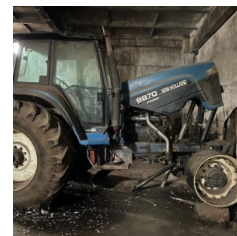

Date vanzator:

Ovidiu Braila
Email: ovidiu.braila@citr.ro
Tel: +40744 548507

CULTIVATOR QUIVOGNE GC 8 + FERTILIZATOR

Cod produs: 88926, proprietar: INTERAGRO SA

CULTIVATOR QUIVOGNE GC 8 + FERTILIZATOR

Pret: 5,324 LEI (fara TVA)

Specificatii: