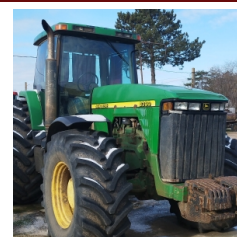

Filtru aplicat:

Categoria **Agricole**, locatia: **Calarasi****COMBINA JOHN DEERE 9510 seria H09510X681180**

Cod produs: 88862, proprietar: INTERAGRO SA

COMBINA JOHN DEERE 9510 seria H09510X681180,
impreuna cu HEADER PAIOASE CU CARUCIOR HEADER serie H00925F681449, nr inv 3592,
HEADER PORUMB, nr inv 3593,
CARUCIOR HEADER, nr inv 3594,
si ECHIPAMENT DE RAPITA, MARCA CHEVAL, TIP P_...

COMBINA JOHN DEERE 9510
impreuna cu HEDER PENTRU PAIOASE, nr inv 3587,
HEDER PORUMB, nr inv 3588,
CARUCIOR PENTRU HEADER, nr inv 3589,
si ECHIPAMENT DE RAPITA, MARCA CHEVAL, TIP P/J.D, nr inv 4657.

Pret: 128,723 LEI (fara TVA)

Cod produs: 88873, proprietar: INTERAGRO SA

TRACTOR JOHN DEERE 230 CP

Pret: 63,887 LEI (fara TVA)

Specificatii:

Producator	JOHN DEERE
-------------------	------------

Marca	JOHN DEERE
--------------	------------

Date vanzator:

Ovidiu Braila

Email: ovidiu.braila@citr.ro

Tel: +40744 548507

TRACTOR NEW HOLLAND - FORD 8870 cu INCARCATOR si CUPA

Cod produs: 88888, proprietar: INTERAGRO SA

TRACTOR NEW HOLLAND - FORD 8870 cu INCARCATOR FRONTAL COSNET (NR INV 3742) si CUPA (NR INV 3742)