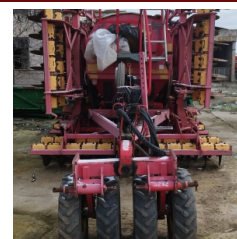

Date vanzator:

Ovidiu Braila

Email: ovidiu.braila@citr.ro

Tel: +40744 548507