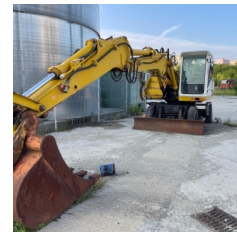

Filtru aplicat:

Categoria **Autoutilitare**, locatia: **Sibiu**

EXCAVATOR ATLAS

Cod produs: 88422, proprietar: CONSTRUCTII S.A.

defect

Pret: 19,975 EUR (fara TVA)

Specificatii:

An fabricatie	2005
Combustibil	motorina
Timbru de mediu	-
Stoc	1 buc