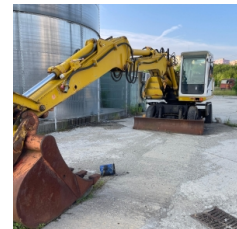

Filtru aplicat:

Categoria **Autoutilitare**, locatia: **Sibiu**

### **EXCAVATOR ATLAS**

Cod produs: 88422, proprietar: CONSTRUCTII S.A.

defect

**Pret: 17,121 EUR (fara TVA)**

Specificatii:

<b>An fabricatie</b>	2005
<b>Combustibil</b>	motorina
<b>Timbru de mediu</b>	-
<b>Stoc</b>	1 buc