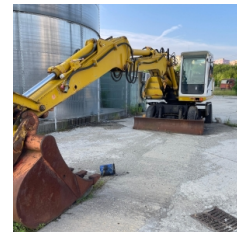

Filtru aplicat:  
Categoria **Autoutilitare**

**EXCAVATOR ATLAS**

Cod produs: 88422, proprietar: CONSTRUCTII S.A.

defect

**Pret: 17,121 EUR (fara TVA)**

Specificatii:

|                 |          |
|-----------------|----------|
| An fabricatie   | 2005     |
| Combustibil     | motorina |
| Timbru de mediu | -        |
| Stoc            | 1 buc    |