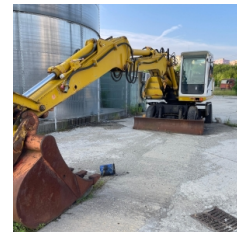

Filtru aplicat:
Categoria **Autoutilitare**

EXCAVATOR ATLAS

Cod produs: 88422, proprietar: CONSTRUCTII S.A.

defect

Pret: 19,975 EUR (fara TVA)

Specificatii:

An fabricatie	2005
Combustibil	motorina
Timbru de mediu	-
Stoc	1 buc