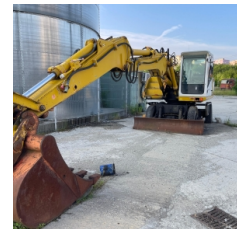

Filtru aplicat:  
Categoria **Autoutilitare**

**EXCAVATOR ATLAS**

Cod produs: 88422, proprietar: CONSTRUCTII S.A.

defect

**Pret: 19,975 EUR (fara TVA)**

Specificatii:

An fabricatie	2005
Combustibil	motorina
Timbru de mediu	-
Stoc	1 buc