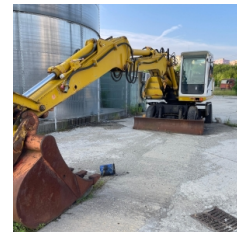

Filtru aplicat:
Categoria **Autoutilitare**

EXCAVATOR ATLAS

Cod produs: 88422, proprietar: CONSTRUCTII S.A.

defect

Pret: 17,121 EUR (fara TVA)

Specificatii:

An fabricatie	2005
Combustibil	motorina
Timbru de mediu	-
Stoc	1 buc

Date vanzator:

Bogdan Cordos
Email:
bogdan.cordos@cit.ro
Tel: +40 737 023 872

OPEL COMBO SELECTION TR14YNR

Cod produs: 88515, proprietar: INTERAGRO S.R.L.

OPEL COMBO SELECTION TR14YNR,
serie șasiu W0L6AYD1BE9551870