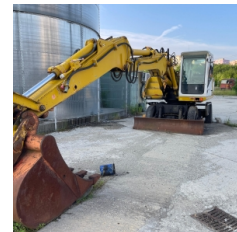

Filtru aplicat:
Categoria **Autoutilitare**

EXCAVATOR ATLAS

Cod produs: 88422, proprietar: CONSTRUCTII S.A.

defect

Pret: 28,535 EUR (fara TVA)

Specificatii:

An fabricatie	2005
Combustibil	motorina
Timbru de mediu	-
Stoc	1 buc