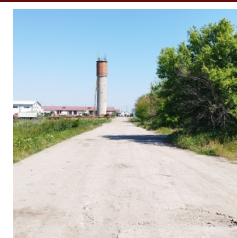

Date vanzator:

Ovidiu Braila
Email: ovidiu.braila@citr.ro
Tel: +40744 548507