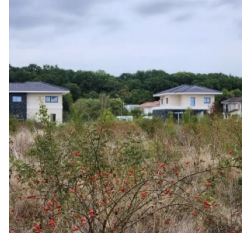

Teren construibil, 1.396 mp, in Dumbrăvița, Jud. Timiș, CF 404769

Cod produs: 89003, proprietar: P.A.B. ROMANIA S.A

Teren intravilan, categoria de folosință "curți construcții", în suprafața de 1.396 mp, înscris în Cartea Funciară nr. 404769 Dumbrăvița, identificat cu nr. Cad. 404769 (nr. CF vechi 2414, nr. cadastral vechi: Cc 173/3; 173/4/1; 173/4/3/1/15). Are formă dreptunghiulară, este plan și are front la stradă de aproximativ 23 ml. În prezent, terenul este acoperit cu vegetație.

Utilități disponibile: apă, canalizare, gaz, curent în apropiere

Imobilul este situat în localitatea Dumbrăvița, strada Castanilor, FN, jud. Timiș, într-o zonă liniștită, ideală pentru dezvoltare rezidențială, la o distanță de aproximativ 200 m de Pădurea Verde, o pădure „amenajată” artificial (plantată și organizată) care se întinde pe aproximativ 730 ha și care oferă o senzație de relaxare, purifică aerul, reduce poluarea, oferă umbră și răcoare în zilele călduroase. Pădurea dispune de trasee marcate, cu diferite niveluri de dificultate, pentru bicicletă și plimbări. La distanță de doar 5 minute de mers pe jos se găsesc Grădinița PP Dumbrăvița, Creșa Dumbrăvița, Centrul de Zi Dumbrăvița, Casa de cultură, Sala Polivalentă Dumbrăvița etc. De asemenea, în apropiere sunt și baze sportive, săli de sport, supermarket-uri, restaurante etc.

Date vanzator:

Bogdan Cordos
Email:
bogdan.cordos@cit.ro
Tel: +40 737 023 872

Pret: 223,200 EUR (fara TVA)

Specificatii:

Suprafata teren (m2)	1396
Intravilan	da
Utilitati	apă, canalizare, gaz, curent

□