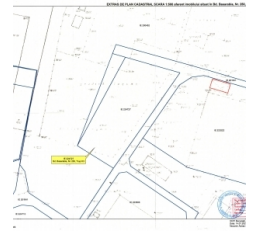

Teren intravilan liber 2133 mp în incinta Platformei industriale Titan

Cod produs: 88487, proprietar: Titan Masini Grele SA

Teren intravilan liber cu suprafață măsurată de 2.133 mp (2.092 în acte) situat în București, Bdul Basarabia, N° 250, sector 3, în incinta Platformei industriale Titan.

Formă aproximativ dreptunghiulară (aprox 65 x 30 mp)

Acces din Bd. 1 Decembrie 1918

Se află în imediata vecinătate a ansamblului rezidențial Veris Titan, și în imediata vecinătate a hypermarketului Kaufland Basarabiei (în spatele acestuia) și a supermarketului Lidl de la Bd. Basarabia 246.

Pret: 422,300 EUR (fara TVA)

Specificatii:

Intravilan	da
Suprafata teren (m2)	2133

Date vanzator:

Ovidiu Braila
Email: ovidiu.braila@citr.ro
Tel: +40744 548507