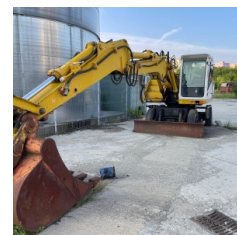

EXCAVATOR ATLAS

Cod produs: 88422, proprietar: CONSTRUCTII S.A.

defect

Pret: 17,121 EUR (fara TVA)

Specificatii:

An fabricatie	2005
Combustibil	motorina
Timbru de mediu	-
Stoc	1 buc

Date vanzator:

Bogdan Cordos
Email:
bogdan.cordos@citr.ro
Tel: +40 737 023 872

□