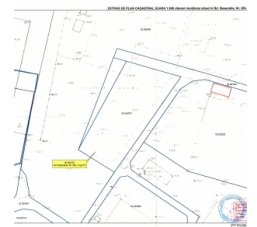

Proprietate industrială Titan Masini Grele Bucuresti - Teren 47286 mp, Hale industriale 34870 mp, Cladire birouri D+P+5E+T Su 2717 mp plus terenuri libere

Proprietatea prezintă oportunități de dezvoltare industrială (producție, depo...

Date vanzator:

Ovidiu Braila
Email: ovidiu.braila@citr.ro
Tel: +40744 548507

Teren intravilan liber 2133 mp în incinta Platformei industriale Titan

Cod produs: 88487, proprietar: Titan Masini Grele SA

Teren intravilan liber cu suprafață măsurată de 2.133 mp (2.092 în acte) situat în București, Bdul Basarabia, Nr 250, sector 3, în incinta Platformei industriale Titan.

Formă aproximativ dreptunghiulară (aprox 65 x 30 mp)

Pret indisponibil

Specificatii:

Intravilan	da
Suprafata teren (m2)	2133

Date vanzator:

Ovidiu Braila
Email: ovidiu.braila@citr.ro
Tel: +40744 548507

Teren intravilan liber 356 mp pe Bd. Basarabia, sector 3, București

Cod produs: 88486, proprietar: Titan Masini Grele SA

Teren intravilan liber cu suprafață măsurată de 356 mp (403 în acte)

Formă dreptunghiulară (aprox 21,7 x 16,4 mp)

Front stradal la Bd. Basarabia de 21,7 mp