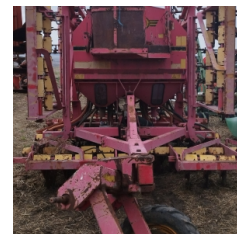

Date vanzator:

Ovidiu Braila

Email: ovidiu.braila@citr.ro

Tel: +40744 548507

HEADER PORUMB

Cod produs: 88919, proprietar: INTERAGRO SA

HEADER PORUMB

Pret: 6,465 LEI (fara TVA)

Specificatii: