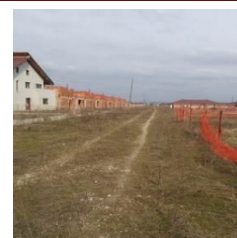

Date vanzator:

Andrei Iovan
Email: andrei.iovan@citr.ro
Tel:

Pachet Craiova custodie

Cod produs: 66504, proprietar: CARPATICA ASIG S.A.

Pret: 168 EUR (fara TVA)

Date vanzator:

Andrei Besoiu
Email: andrei.besoiu@citr.ro
Tel: 0737888997