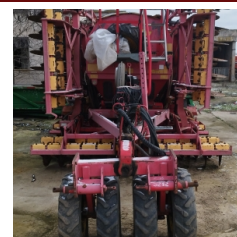

Date vanzator:

Ovidiu Braila

Email: ovidiu.braila@citr.ro

Tel: +40744 548507