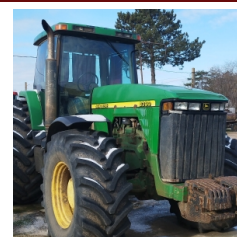

Filtru aplicat:
Locatia: **Calarasi**

COMBINA JOHN DEERE 9510 seria H09510X681180

Cod produs: 88862, proprietar: INTERAGRO SA

COMBINA JOHN DEERE 9510 seria H09510X681180,
impreuna cu HEADER PAIOASE CU CARUCIOR HEADER serie H00925F681449, nr inv 3592,
HEADER PORUMB, nr inv 3593,
CARUCIOR HEADER, nr inv 3594,
si ECHIPAMENT DE RAPITA, MARCA CHEVAL, TIP P_...

COMBINA JOHN DEERE 9510
impreuna cu HEDER PENTRU PAIOASE, nr inv 3587,
HEDER PORUMB, nr inv 3588,
CARUCIOR PENTRU HEADER, nr inv 3589,
si ECHIPAMENT DE RAPITA, MARCA CHEVAL, TIP P/J.D, nr inv 4657.

Pret: 128,723 LEI (fara TVA)

Cod produs: 88873, proprietar: INTERAGRO SA

TRACTOR JOHN DEERE 230 CP

Pret: 63,887 LEI (fara TVA)

Specificatii:

Producator	JOHN DEERE
-------------------	------------

Marca	JOHN DEERE
--------------	------------

Date vanzator:

Ovidiu Braila

Email: ovidiu.braila@citr.ro

Tel: +40744 548507

TRACTOR NEW HOLLAND - FORD 8870 cu INCARCATOR si CUPA

Cod produs: 88888, proprietar: INTERAGRO SA

TRACTOR NEW HOLLAND - FORD 8870 cu INCARCATOR FRONTAL COSNET (NR INV 3742) si CUPA (NR INV 3742)