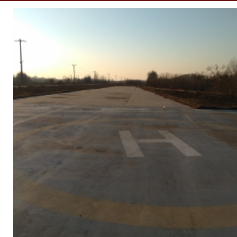

Date vanzator:

Ovidiu Braila
Email: ovidiu.braila@citr.ro
Tel: +40744 548507

Pachet bunuri mobile (investitii in curs) Zimnicele

Cod produs: 88399, proprietar: BIO FUEL ENERGY S.R.L.

Pachet bunuri mobile (investitii in curs) Zimnicele

Aceste investiții, bunuri și lucrări sunt aferente construcției stației de carburanți Zimnicele, ce avea la momentul respectiv alt proprietar

platforma
construct...

Pret: 428,926 LEI (fara TVA)