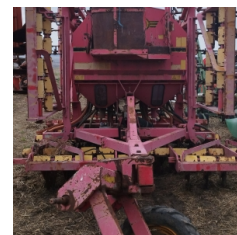

Date vanzator:

Ovidiu Braila

Email: ovidiu.braila@citr.ro

Tel: +40744 548507

HEADER PORUMB

Cod produs: 88919, proprietar: INTERAGRO SA

HEADER PORUMB

Pret: 6,465 LEI (fara TVA)

Specificatii: