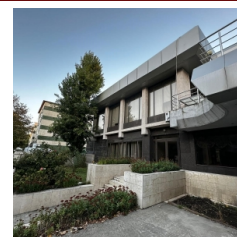

Date vanzator:

Ovidiu Braila

Email: ovidiu.braila@citr.ro

Tel: +40744 548507