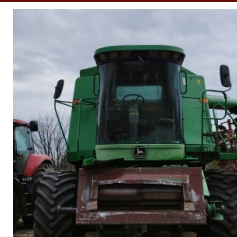

Date vanzator:

Ovidiu Braila
Email: ovidiu.braila@citr.ro
Tel: +40744 548507