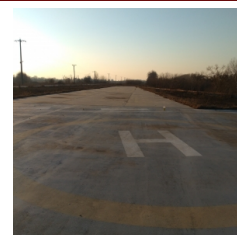

Date vanzator:

Ovidiu Braila

Email: ovidiu.braila@citr.ro

Tel: +40744 548507