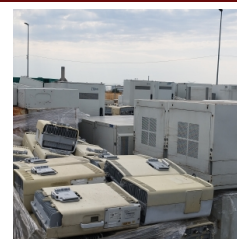

Date vanzator:

Ovidiu Braila
Email: ovidiu.braila@citr.ro
Tel: +40744 548507