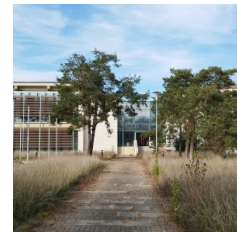

Filtru aplicat:
Categoria **Alte imobile**

Baza sportivă AEM situată în Timșoara

Cod produs: 88380, proprietar: AEM SA

Baza sportivă AEM situată în Timișoara, Bd. Liviu Rebreanu nr. 157, jud. Timiș

Amplasare – în zona mediană a Municipiului Timișoara, în zona Stadion (zonă mixtă – comercială și rezidențială)

Componența ac...

Pret: 2,149,364 EUR (fara TVA)

Date vanzator:

Ovidiu Braila
Email: ovidiu.braila@citr.ro
Tel: +40744 548507

Heliport Zimnicea

Cod produs: 88382, proprietar: BIO FUEL ENERGY S.R.L.

Heliport Zimnicea, Str PORTULUI, Nr. 38, jud Teleorman,
compus din teren în suprafață de 7.102 mp, pistă elicopter în suprafață de 756 mp și cabină modulară

Pret: 473,884 LEI (fara TVA)