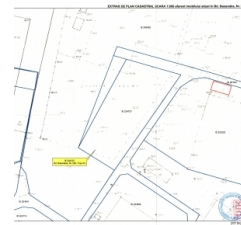

Filtru aplicat:

Categoria **Terenuri**, locatia: **SAI, Bucuresti**

Teren intravilan liber 2133 mp în incinta Platformei industriale Titan

Cod produs: 88487, proprietar: Titan Masini Grele SA

Teren intravilan liber cu suprafață măsurată de 2.133 mp (2.092 în acte) situat în București, Bdul Basarabia, N^o 250, sector 3, în incinta Platformei industriale Titan.

Formă aproximativ dreptunghiulară (aprox 65 x 30 mp)

Pret indisponibil

Specificatii:

Intravilan	da
Suprafata teren (m2)	2133

Date vanzator:

Ovidiu Braila

Email: ovidiu.braila@citr.ro

Tel: +40744 548507