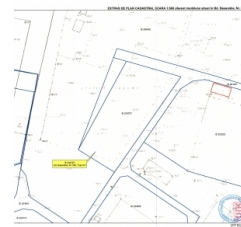

Filtru aplicat:

Categoria **Bunuri imobile**, locatia: **SAI, Bucuresti**

Proprietate industrială Titan Masini Grele Bucuresti - Teren 47286 mp, Hale industriale 34870 mp, Cladire birouri D+P+5E+T Su 2717 mp plus terenuri libere

Cod produs: 88347, proprietar: Titan Masini Grele SA

Proprietate industrială Titan Masini Grele Bucuresti - Teren 47286 mp, Hale industriale 34870 mp, Cladire birouri D+P+5E+T Su 2717 mp plus terenuri libere

Date vanzator:

Ovidiu Braila

Email: ovidiu.braila@citr.ro

Tel: +40744 548507

Teren intravilan liber 2133 mp în incinta Platformei industriale Titan

Cod produs: 88487, proprietar: Titan Masini Grele SA

Teren intravilan liber cu suprafață măsurată de 2.133 mp (2.092 în acte) situat în București, Bdul Basarabia, № 250, sector 3, în incinta Platformei industriale Titan.

Formă aproximativ dreptunghiulară (aprox 65 x 30 mp)

Pret indisponibil

Specificatii:

Intravilan	da
Suprafata teren (m2)	2133

Date vanzator:

Ovidiu Braila

Email: ovidiu.braila@citr.ro

Tel: +40744 548507