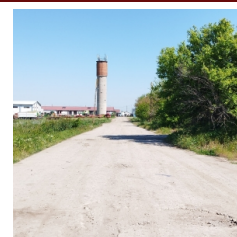

Date vanzator:

Ovidiu Braila

Email: ovidiu.braila@citr.ro

Tel: +40744 548507

Teren parcare Zimnicea 495 mp

Cod produs: 88972, proprietar: INTERAGRO S.R.L.

Teren parcare Zimnicea - teren intravilan 495 mp (504 mp din acte), situat în Zimnicea, Str. Eroilor nr. 55, jud. Teleorman , CF 21460, împreună cu puț forat pentru alimentare cu apă nr. inv. 2593

Pret: 120,967 LEI (fara TVA)

Specificatii:

Intravilan	da
Suprafata teren (m2)	495 mp