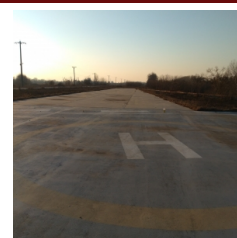

Date vanzator:

Ovidiu Braila

Email: ovidiu.braila@citr.ro
Tel: +40744 548507