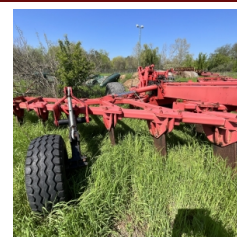

### **Pachet bunuri mobile, 42 pozitii, aferente centru medical Zimnicea**

Cod produs: 87112, proprietar: INTERAGRO S.R.L.

Mobilier aferent centrului medical situat în Zimnicea. Lisata cu detalierea bunurilor se regăsește în atașament.

### **SUBSOLIER QUIVOGNE 7M SERIA 44925J**

Cod produs: 88993, proprietar: INTERAGRO S.R.L.

SUBSOLIER QUIVOGNE 7M SERIA 44925J

**Pret: 5,645 LEI (fara TVA)**

Specificatii:

**Date vanzator:**

**Ovidiu Braila**  
Email: ovidiu.braila@citr.ro  
Tel: +40744 548507

**SKODA FABIA TR56CIC**

Cod produs: 88978, proprietar: INTERAGRO S.R.L.

SKODA FABIA TR56CIC, Serie sasiu TMBES25J0D3033016

**Pret: 2,098 LEI (fara TVA)**

Specificatii:

Marca	SKODA
Model	FABIA
Combustibil	altele
Numar locuri	5
Cutie viteze	-
Transmisie	-
Norma poluare	-
Aer Conditionat	automat
Timbru de mediu	-
Stoc	1 buc