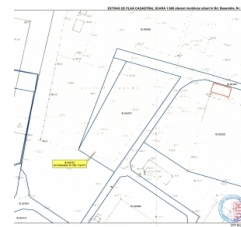

Filtru aplicat:

Categoria **Terenuri libere**, locatia: **SAI, Bucuresti**

Teren intravilan liber 2133 mp în incinta Platformei industriale Titan

Cod produs: 88487, proprietar: Titan Masini Grele SA

Teren intravilan liber cu suprafață măsurată de 2.133 mp (2.092 în acte) situat în București, Bdul Basarabia, N^o 250, sector 3, în incinta Platformei industriale Titan.

Formă aproximativ dreptunghiulară (aprox 65 x 30 mp)

Pret indisponibil

Specificatii:

Intravilan	da
Suprafata teren (m2)	2133

Date vanzator:

Ovidiu Braila

Email: ovidiu.braila@citr.ro

Tel: +40744 548507