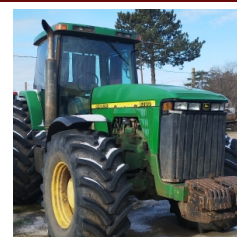

Cod produs: 88870, proprietar: INTERAGRO SA

COMBINA JOHN DEERE 9510  
impreuna cu HEDER PENTRU PAIOASE, nr inv 3587,  
HEDER PORUMB, nr inv 3588,  
CARUCIOR PENTRU HEADER, nr inv 3589,  
si ECHIPAMENT DE RAPITA, MARCA CHEVAL, TIP P/J.D, nr inv 4657.

Cod produs: 88923, proprietar: INTERAGRO SA

TRACTOR CASE IH MAXXUM 125X serie Z8BE50666

**Pret: 97,073 LEI (fara TVA)**

Specificatii:

**Date vanzator:****Ovidiu Braila**

Email: ovidiu.braila@citr.ro

Tel: +40744 548507

**TRACTOR JOHN DEERE 230 CP**

Cod produs: 88873, proprietar: INTERAGRO SA

TRACTOR JOHN DEERE 230 CP

**Pret: 63,887 LEI (fara TVA)**

Specificatii:

**Date vanzator:****Ovidiu Braila**

Email: ovidiu.braila@citr.ro

Tel: +40744 548507

Producator	JOHN DEERE
------------	------------

Marca	JOHN DEERE
-------	------------

**TRACTOR JOHN DEERE 230 CP, serie 025639**

Cod produs: 88872, proprietar: INTERAGRO SA

TRACTOR JOHN DEERE 230 CP, serie 025639