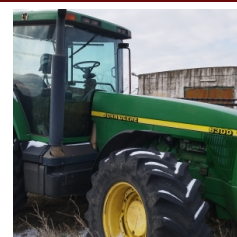

Date vanzator:

Ovidiu Braila

Email: ovidiu.braila@citr.ro

Tel: +40744 548507

Producator	JOHN DEERE

Marca	JOHN DEERE

TRACTOR NEW HOLLAND - FORD 8870 cu INCARCATOR si CUPA

Cod produs: 88888, proprietar: INTERAGRO SA

TRACTOR NEW HOLLAND - FORD 8870 cu INCARCATOR FRONTAL COSNET (NR INV 3742) si CUPA (NR INV 3742)

Pret: 43,168 LEI (fara TVA)

Specificatii: