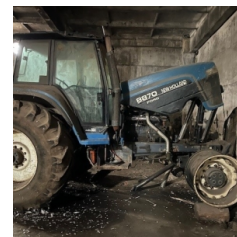

### **TRACTOR NEW HOLLAND - FORD 8870**

Cod produs: 88886, proprietar: INTERAGRO SA

TRACTOR NEW HOLLAND - FORD 8870

**Pret: 8,000 LEI (fara TVA)**

Specificatii:

---

**Date vanzator:**

**Ovidiu Braila**