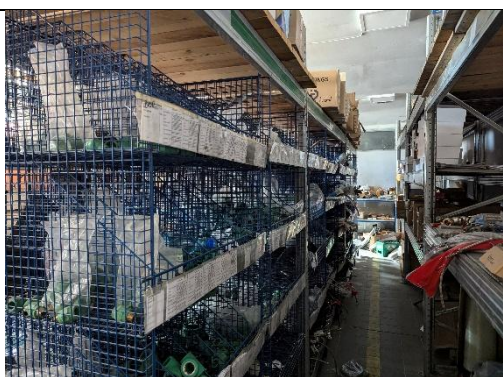

Poze bunuri inventar KAZINST GRUP SRL - Curte Zona 1& 2

Curte - Zona 3

Interior Showroom zona 1

Interior Showroom zona 2

Depozit livrari

Hala metalica

Depozit cort

Qty: 63x25 .20 bu
63x32 .10 bu
63x40 .10 bu
75x50 .50 bu
75x63