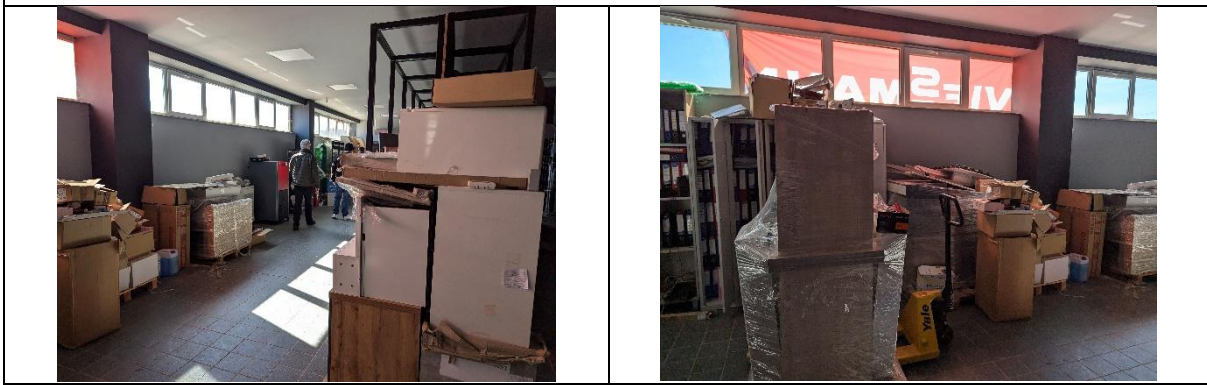

Poze bunuri inventar KAZINST GRUP SRL - Curte Zona 1& 2

Curte - Zona 3

Interior Showroom zona 1

Interior Showroom zona 2

Depozit livrari

Hala metalica

Depozit cort

Qty: 63x25 .20 bu
63x32 .10 bu
63x40 .10 bu
75x50 .50 bu
75x63