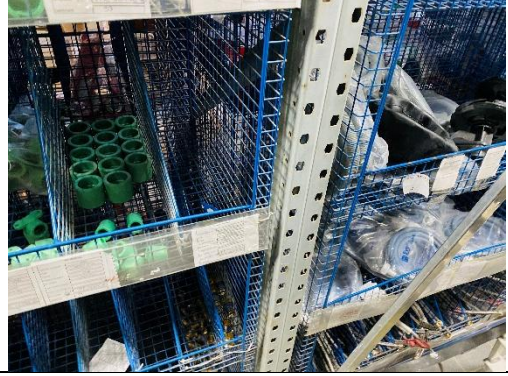

Poze bunuri inventar KAZINST GRUP SRL - Curte Zona 1& 2

Curte - Zona 3

Interior Showroom zona 1

Interior Showroom zona 2

Depozit livrari

Hala metalica

Depozit cort

Qty: 63x25 .20 bu
63x32 .10 bu
63x40 .10 bu
75x50 .50 bu
75x63