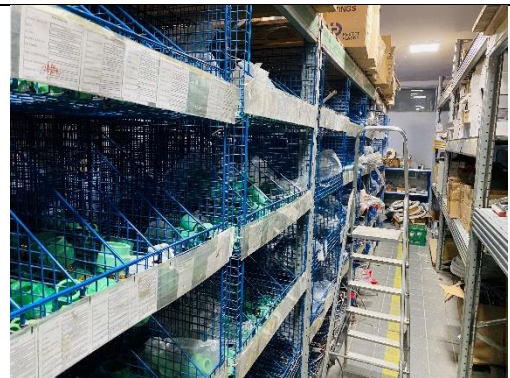

Poze bunuri inventar KAZINST GRUP SRL - Curte Zona 1& 2

Curte - Zona 3

Interior Showroom zona 1

Interior Showroom zona 2

Depozit livrari

Hala metalica

Depozit cort

Qty: 63x25 .20 bu
63x32 .10 bu
63x40 .10 bu
75x50 .50 bu
75x63