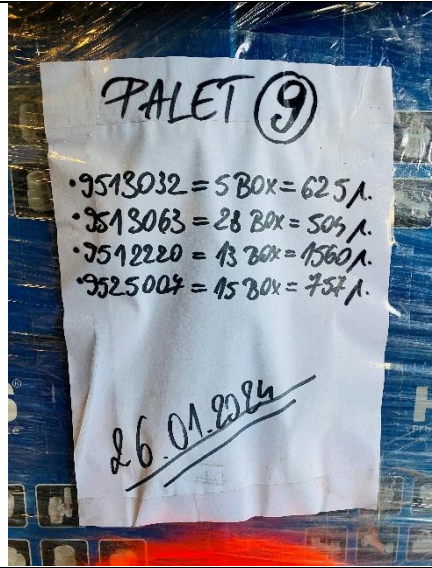

Poze bunuri inventar KAZINST GRUP SRL - Curte Zona 1& 2

Curte - Zona 3

Interior Showroom zona 1

Interior Showroom zona 2

Depozit livrari

Hala metalica

Depozit cort

Qty: 63x25 .20 bu
63x32 .10 bu
63x40 .10 bu
75x50 .50 bu
75x63