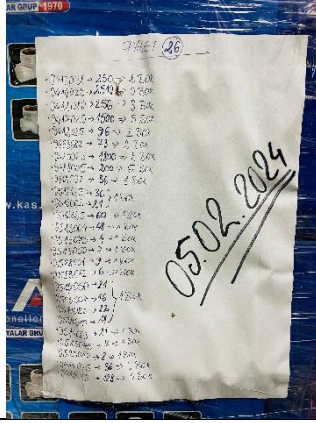

Poze bunuri inventar KAZINST GRUP SRL - Curte Zona 1& 2

Curte - Zona 3

Interior Showroom zona 1

Interior Showroom zona 2

Depozit livrari

Hala metalica

Depozit cort

Qty: 63x25 .20 bu
63x32 .10 bu
63x40 .10 bu
75x50 .50 bu
75x63