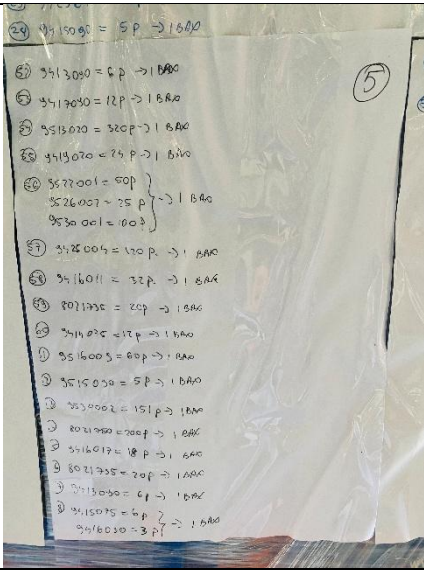

Poze bunuri inventar KAZINST GRUP SRL - Curte Zona 1& 2

Curte - Zona 3

Interior Showroom zona 1

Interior Showroom zona 2

Depozit livrari

Hala metalica

Depozit cort

Qty: 63x25 .20 bu
63x32 .10 bu
63x40 .10 bu
75x50 .50 bu
75x63