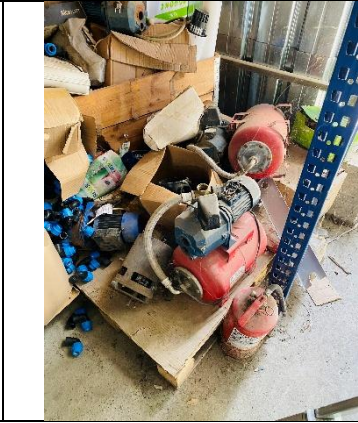

Poze bunuri inventar KAZINST GRUP SRL - Curte Zona 1& 2

Curte - Zona 3

Interior Showroom zona 1

Interior Showroom zona 2

Depozit livrari

Hala metalica

Depozit cort

Qty: 63x25 .20 bu
63x32 .10 bu
63x40 .10 bu
75x50 .50 bu
75x63