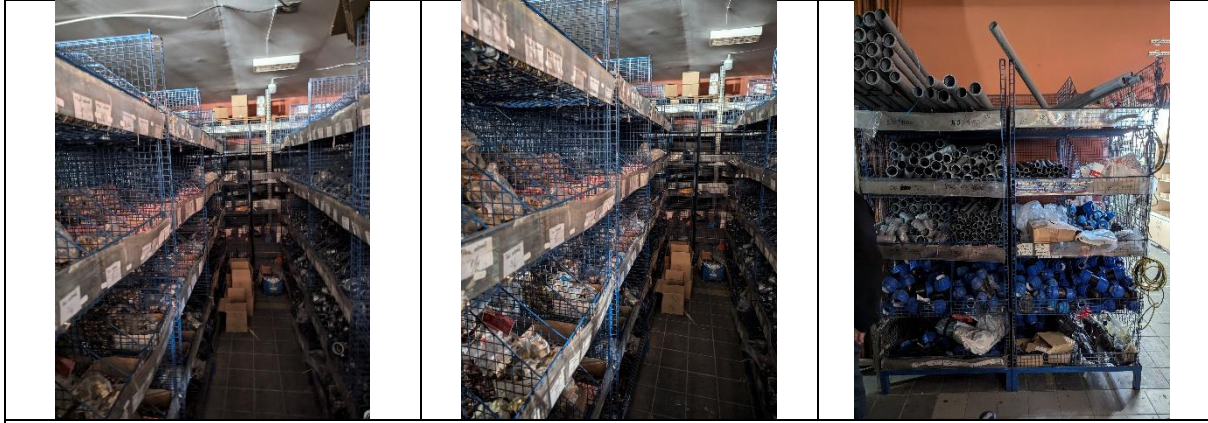

Poze bunuri inventar KAZINST GRUP SRL - Curte Zona 1& 2

Curte - Zona 3

Interior Showroom zona 1

Interior Showroom zona 2

Depozit livrari

Hala metalica

Depozit cort

Qty: 63x25 .20 bu
63x32 .10 bu
63x40 .10 bu
75x50 .50 bu
75x63