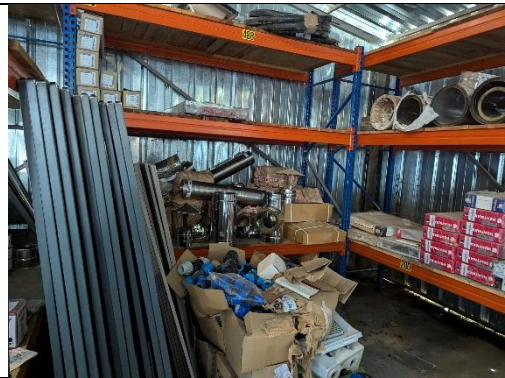

Poze bunuri inventar KAZINST GRUP SRL - Curte Zona 1& 2

Curte - Zona 3

Interior Showroom zona 1

Interior Showroom zona 2

Depozit livrari

Hala metalica

Depozit cort

Qty: 63x25 .20 bu
63x32 .10 bu
63x40 .10 bu
75x50 .50 bu
75x63