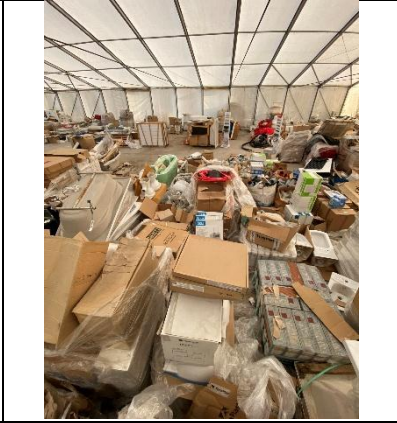

Poze bunuri inventar KAZINST GRUP SRL - Curte Zona 1& 2

Curte - Zona 3

Interior Showroom zona 1

Interior Showroom zona 2

Depozit livrari

Hala metalica

Depozit cort

Qty: 63x25 .20 bu
63x32 .10 bu
63x40 .10 bu
75x50 .50 bu
75x63