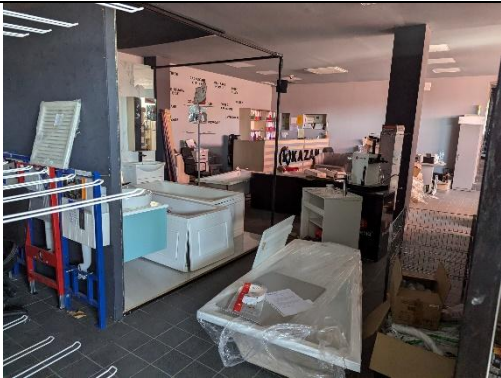

Poze bunuri inventar KAZINST GRUP SRL - Curte Zona 1& 2

Curte - Zona 3

Interior Showroom zona 1

Interior Showroom zona 2

Depozit livrari

Hala metalica

Depozit cort

Qty: 63x25 .20 bu
63x32 .10 bu
63x40 .10 bu
75x50 .50 bu
75x63