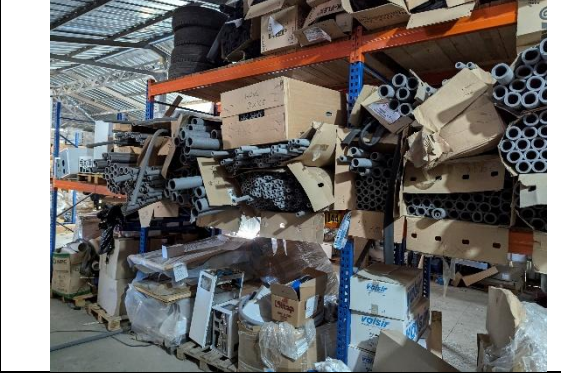

Poze bunuri inventar KAZINST GRUP SRL - Curte Zona 1& 2

Curte - Zona 3

Interior Showroom zona 1

Interior Showroom zona 2

Depozit livrari

Hala metalica

Depozit cort

Qty: 63x25 .20 bu
63x32 .10 bu
63x40 .10 bu
75x50 .50 bu
75x63