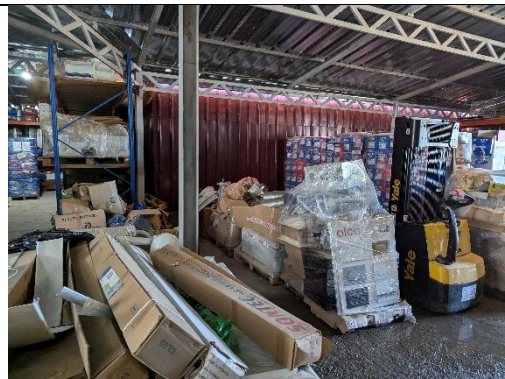

Poze bunuri inventar KAZINST GRUP SRL - Curte Zona 1& 2

Curte - Zona 3

Interior Showroom zona 1

Interior Showroom zona 2

Depozit livrari

Hala metalica

Depozit cort

Qty: 63x25 .20 bu
63x32 .10 bu
63x40 .10 bu
75x50 .50 bu
75x63