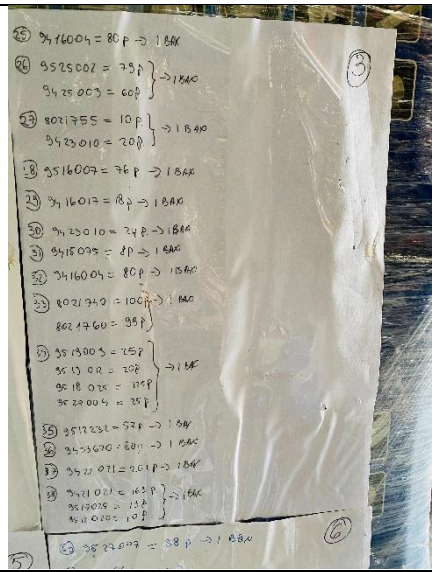

Poze bunuri inventar KAZINST GRUP SRL - Curte Zona 1& 2

Curte - Zona 3

Interior Showroom zona 1

Interior Showroom zona 2

Depozit livrari

Hala metalica

Depozit cort

Qty: 63x25 .20 bu
63x32 .10 bu
63x40 .10 bu
75x50 .50 bu
75x63