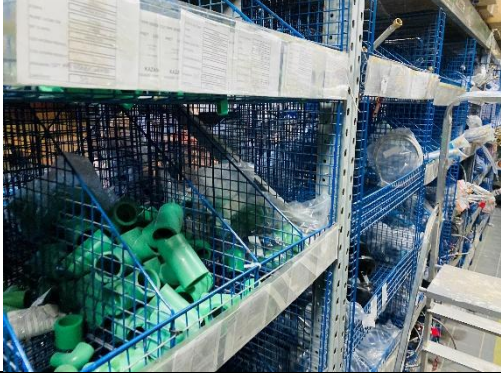

Poze bunuri inventar KAZINST GRUP SRL - Curte Zona 1& 2

Curte - Zona 3

Interior Showroom zona 1

Interior Showroom zona 2

Depozit livrari

Hala metalica

Depozit cort

Qty: 63x25 .20 bu
63x32 .10 bu
63x40 .10 bu
75x50 .50 bu
75x63