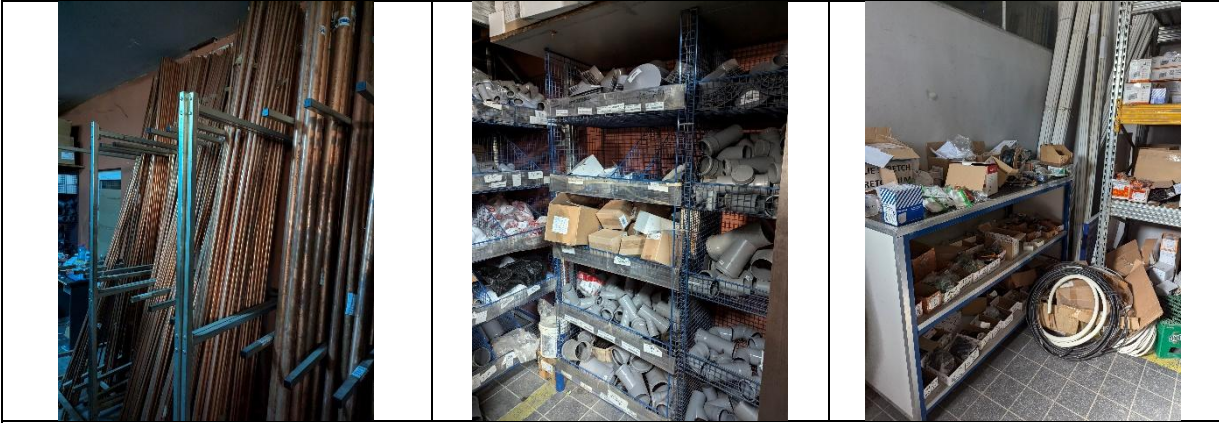

Poze bunuri inventar KAZINST GRUP SRL - Curte Zona 1& 2

Curte - Zona 3

Interior Showroom zona 1

Interior Showroom zona 2

Depozit livrari

Hala metalica

Depozit cort

Qty: 63x25 .20 bu
63x32 .10 bu
63x40 .10 bu
75x50 .50 bu
75x63