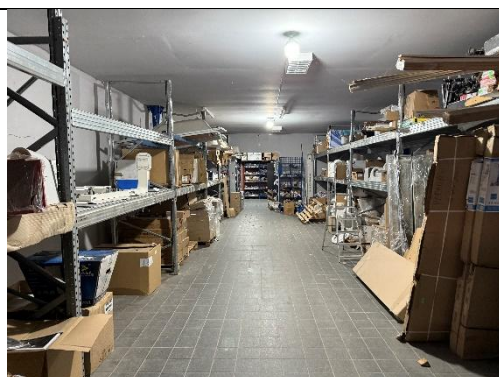

Poze bunuri inventar KAZINST GRUP SRL - Curte Zona 1& 2

Curte - Zona 3

Interior Showroom zona 1

Interior Showroom zona 2

Depozit livrari

Hala metalica

Depozit cort

Qty: 63x25 .20 bu
63x32 .10 bu
63x40 .10 bu
75x50 .50 bu
75x63