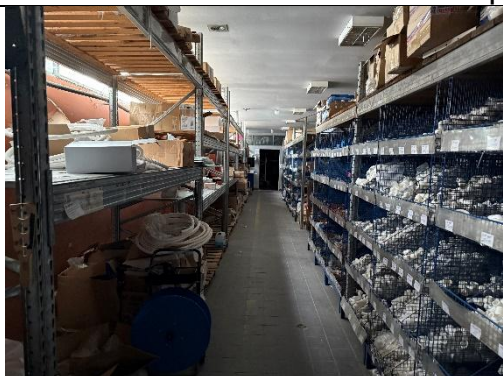

Poze bunuri inventar KAZINST GRUP SRL - Curte Zona 1& 2

Curte - Zona 3

Interior Showroom zona 1

Interior Showroom zona 2

Depozit livrari

Hala metalica

Depozit cort

Qty: 63x25 .20 bu
63x32 .10 bu
63x40 .10 bu
75x50 .50 bu
75x63