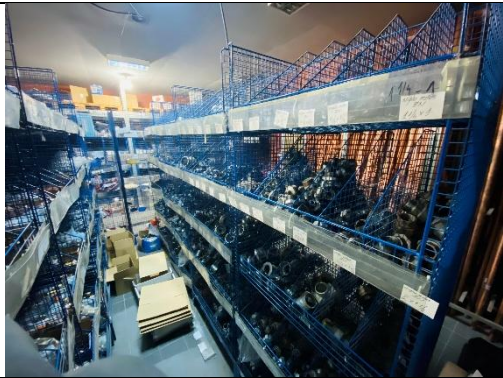

Poze bunuri inventar KAZINST GRUP SRL - Curte Zona 1& 2

Curte - Zona 3

Interior Showroom zona 1

Interior Showroom zona 2

Depozit livrari

Hala metalica

Depozit cort

Qty: 63x25 .20 bu
63x32 .10 bu
63x40 .10 bu
75x50 .50 bu
75x63