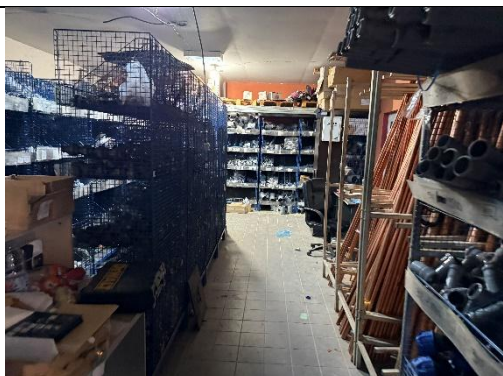

Poze bunuri inventar KAZINST GRUP SRL - Curte Zona 1& 2

Curte - Zona 3

Interior Showroom zona 1

Interior Showroom zona 2

Depozit livrari

Hala metalica

Depozit cort

Qty: 63x25 .20 bu
63x32 .10 bu
63x40 .10 bu
75x50 .50 bu
75x63