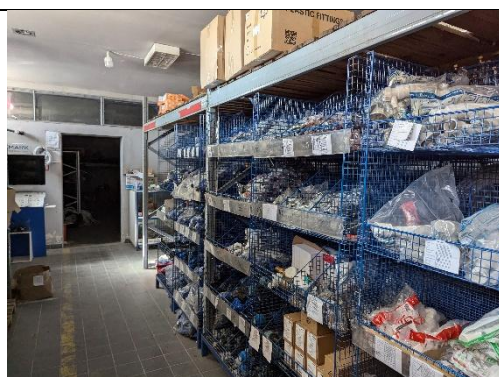

Poze bunuri inventar KAZINST GRUP SRL - Curte Zona 1& 2

Curte - Zona 3

Interior Showroom zona 1

Interior Showroom zona 2

Depozit livrari

Hala metalica

Depozit cort

Qty: 63x25 .20 bu
63x32 .10 bu
63x40 .10 bu
75x50 .50 bu
75x63