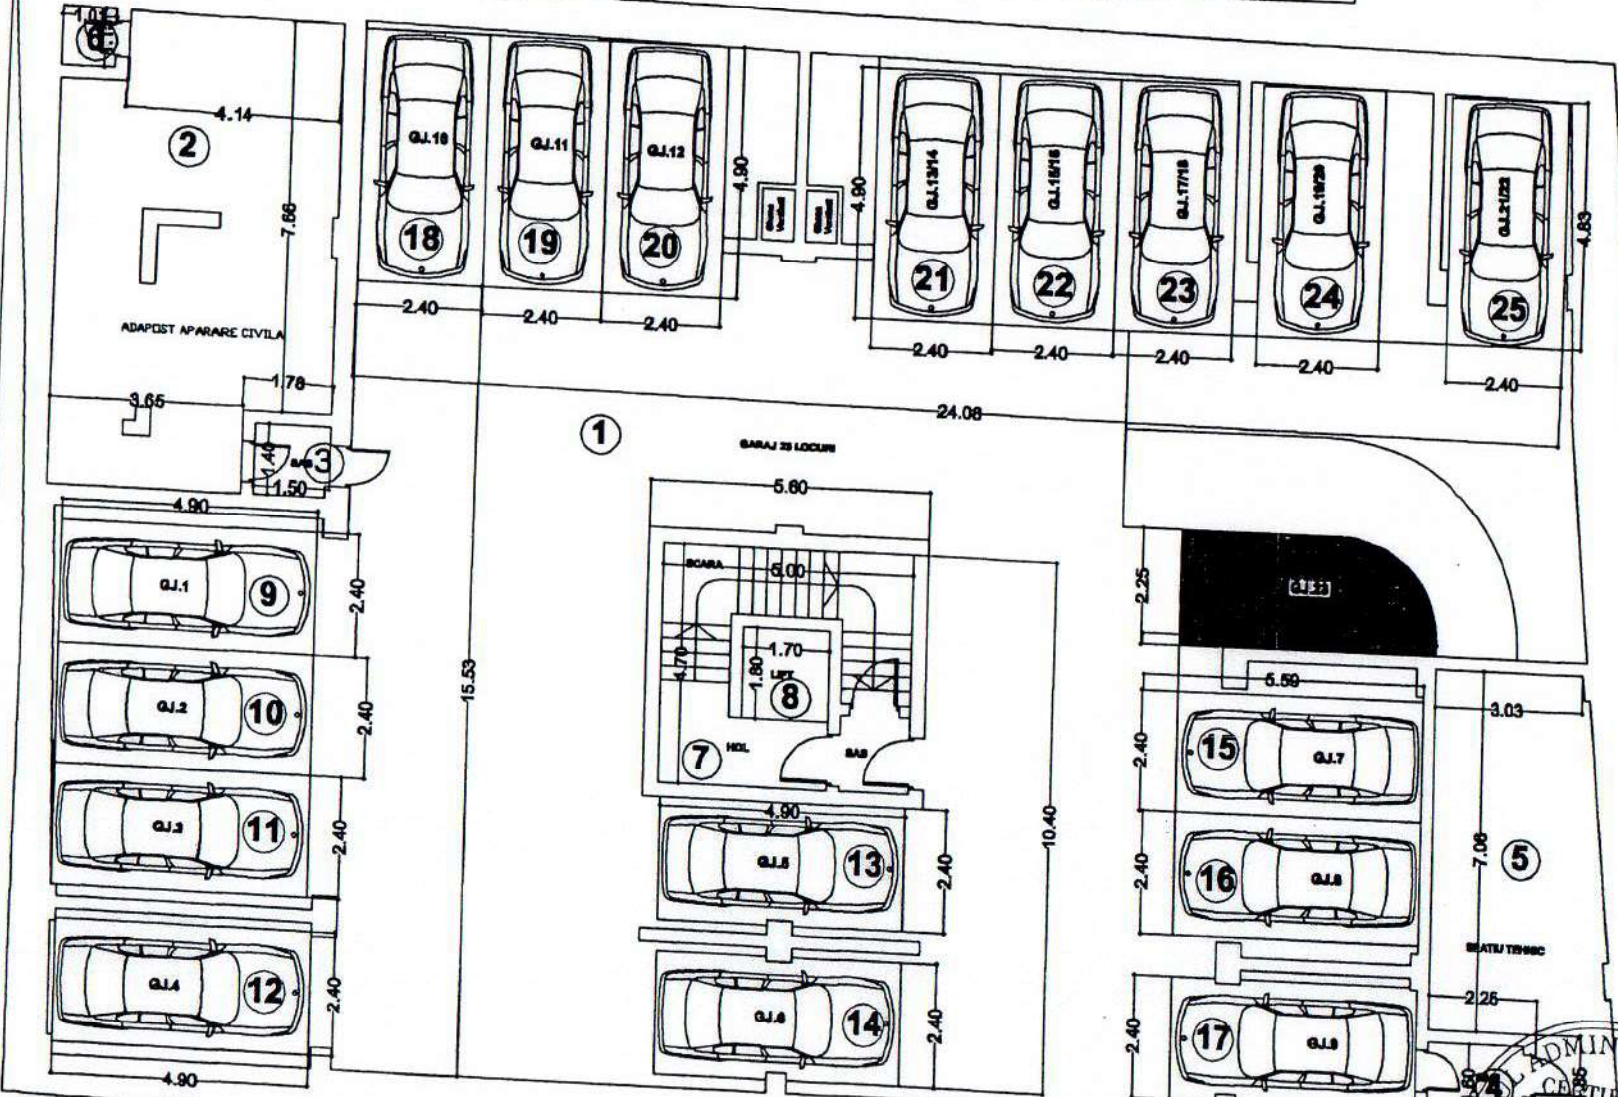

SC.1/100
SUBSOL - GARAJUL NR.23

Nr.cadastral al terenului 25612/1/19	Suprafata	Adresa imobilului Str. Constantin Aricescu, Nr. 57 GARAJUL NR.23
Carte funciara colectiva nr.	UAT	Sec. 20 B, BUCURESTI
Cod unitate individuala (CU)	CF Individuala	

PARTI COMUNE		
2	CALE DE RULARE	245.34
2	ADAPOST APARARE CIVILA	244.80
3	SAS	2.08
6	DEBARA	1.18
7	CASA SCARII	18.31
8	PUT LIFT	13.06
SUPRAFATA PARTI COMUNE = 327.04MP.		

PLAN SUBSOL

nr.incapere	denumire incapere	suprafata (mp)
26	GARAJUL NR.23	11.76

SUPRAFATA UTILA = 11.76MP
SUPRAFATA TOTALA = 11.76MP

Executant	Data
Ing. Neagoe Ioan	Junie 2010
Receptionat	

Oficiul de Cadastru și Publicitate în BUCUREȘTI
BRUZA MĂDALINA
Inspector de cadastru

291329/2010