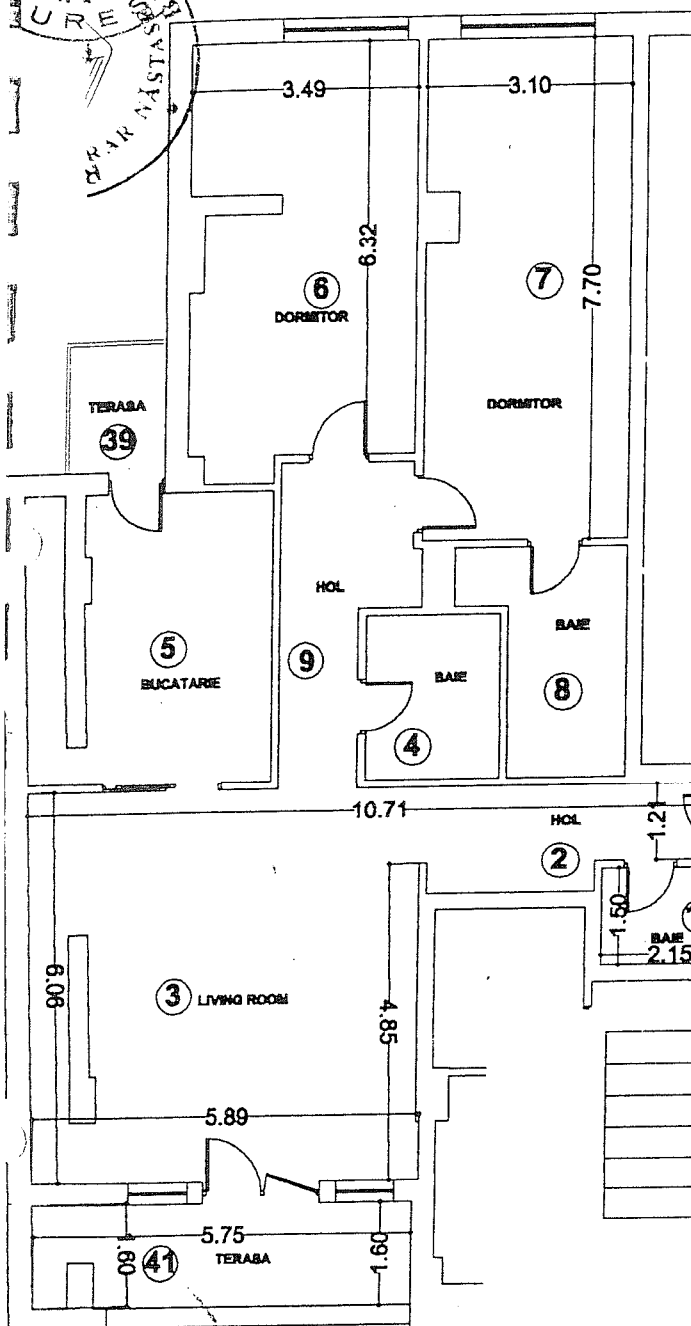

SC.1/100
ETAJUL 3- APARTAMENTUL 11

4/11/2010
707/2010

Nr.cadastral al terenului	Suprafata	Adresa imobilului Str.Constantin Aricescu, Nr. 5-7	
25612/3;11		APARTAMENTUL 11	
Carte funciara colectiva nr.		UAT	Sector 1, Bucuresti
Cod unitate individuala(u)		CF Individuala	

nr.incapere	denumire incapere	suprafata (mp)
2	HOL	6.97
3	LIVING ROOM	34.87
4	BAIE	4.96
5	BUCATARIE	15.26
6	DORMITOR	21.83
7	DORMITOR	23.49
8	BAIE	6.94
9	HOL	7.83
14	BAIE	3.12

SUPRAFATA UTILA =125.27MP