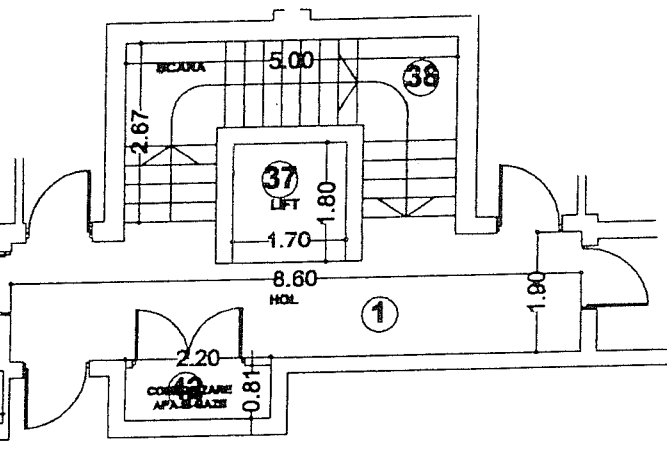

SC.1/100
ETAJUL 3- APARTAMENTUL 11

4/11/2010
707/2010

Nr.cadastral al terenului	Suprafata	Adresa imobilului Str.Constantin Aricescu, Nr. 5-7	
25612/3;11		APARTAMENTUL 11	
Carte funciara colectiva nr.		UAT	Sector 1, Bucuresti
Cod unitate individuala(u)		CF Individuala	

nr.incapere	denumire incapere	suprafata (mp)
2	HOL	6.97
3	LIVING ROOM	34.87
4	BAIE	4.96
5	BUCATARIE	15.26
6	DORMITOR	21.83
7	DORMITOR	23.49
8	BAIE	6.94
9	HOL	7.83
14	BAIE	3.12

SUPRAFATA UTILA =125.27MP

39	TERASA	2.96
41	TERASA	10.34

SUPRAFATA TOTALA =138.57MP

PARTI COMUNE		
37	PUT LIFT	3.06
38	CASA SCARII	10.35
1	HOL	16.22
42	CONDITIZARE APA SI GAZE	1.78
SUPRAFATA PARTI COMUNE=31.41mp.		

RECAPITULATIE SUPRAFETE APARTAMENT 11
SUPRAFATA UTILA = 125.27mp.
SUPRAFATA TOTALA = 138.57mp.
SUPRAFATA PARTI COMUNE = 31.41mp.
SUPRAFATA TOTAL CONSTRUITA=163.72mp.