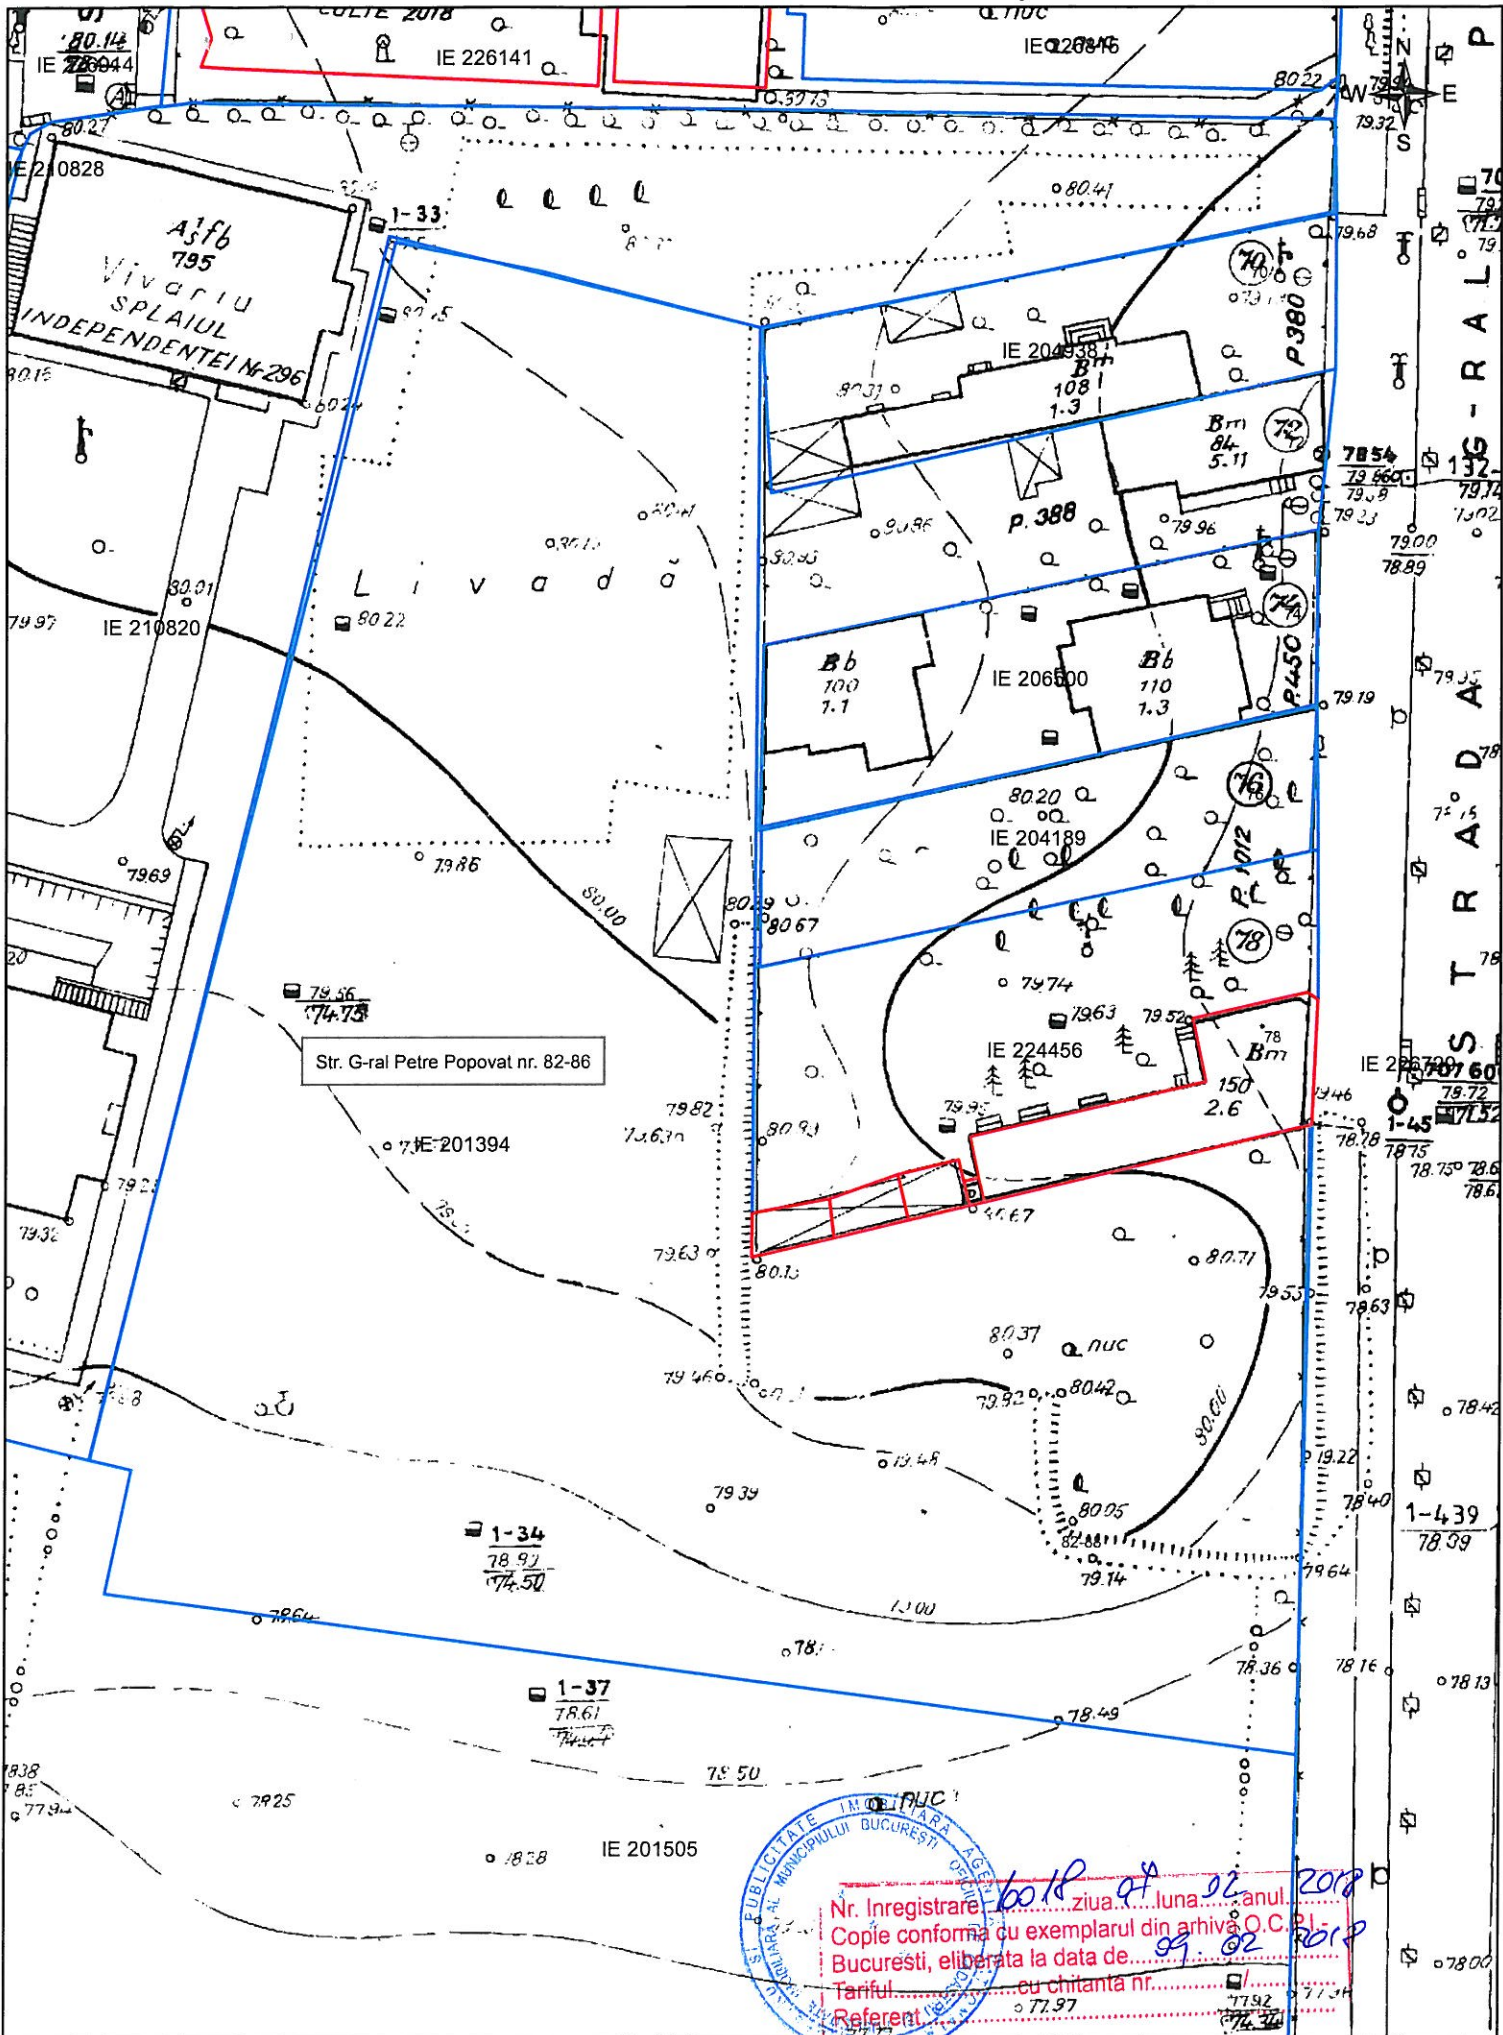

PLAN DE INCADRARE IN ZONA scara 1:2000 aferent imobilului situat in Str. G-ral Petre Popovat nr. 82-86, sector 6, Bucuresti

▭ documentatii cadastrale avizate
▭ constructii introduse in sistemul integral de cadastru si carte funciara

OCPI Bucuresti, B-dul Expozitiei nr. 1A, sector 1, Bucuresti
 Data: 09.02.2018
 Intocmit: Mihaela Radu

PLAN CADASTRAL scara 1:500 aferent imobilului situat in Str. G-ral Petre Popovat nr. 82-86, sector 6, Bucuresti

Str. G-ral Petre Popovat nr. 82-86

Nr. Inregistrare: 6018 ziua 02 luna 02 anul 2018
 Copie conforma cu exemplarul din arhiva O.C. P.L.
 Bucuresti, eliberata la data de 09.02.2018
 Tariful cu chitanta nr.
 Referent: 7792 7734
 7797 7734

documentatii cadastrale avizate
 constructii introduse in sistemul integrat de cadastru si carte funciara

OCPI Bucuresti, B-dul Expozitiei nr. 1A, sector 1, Bucuresti
 Data: 09.02.2018
 Intocmit: Mihaela Radu