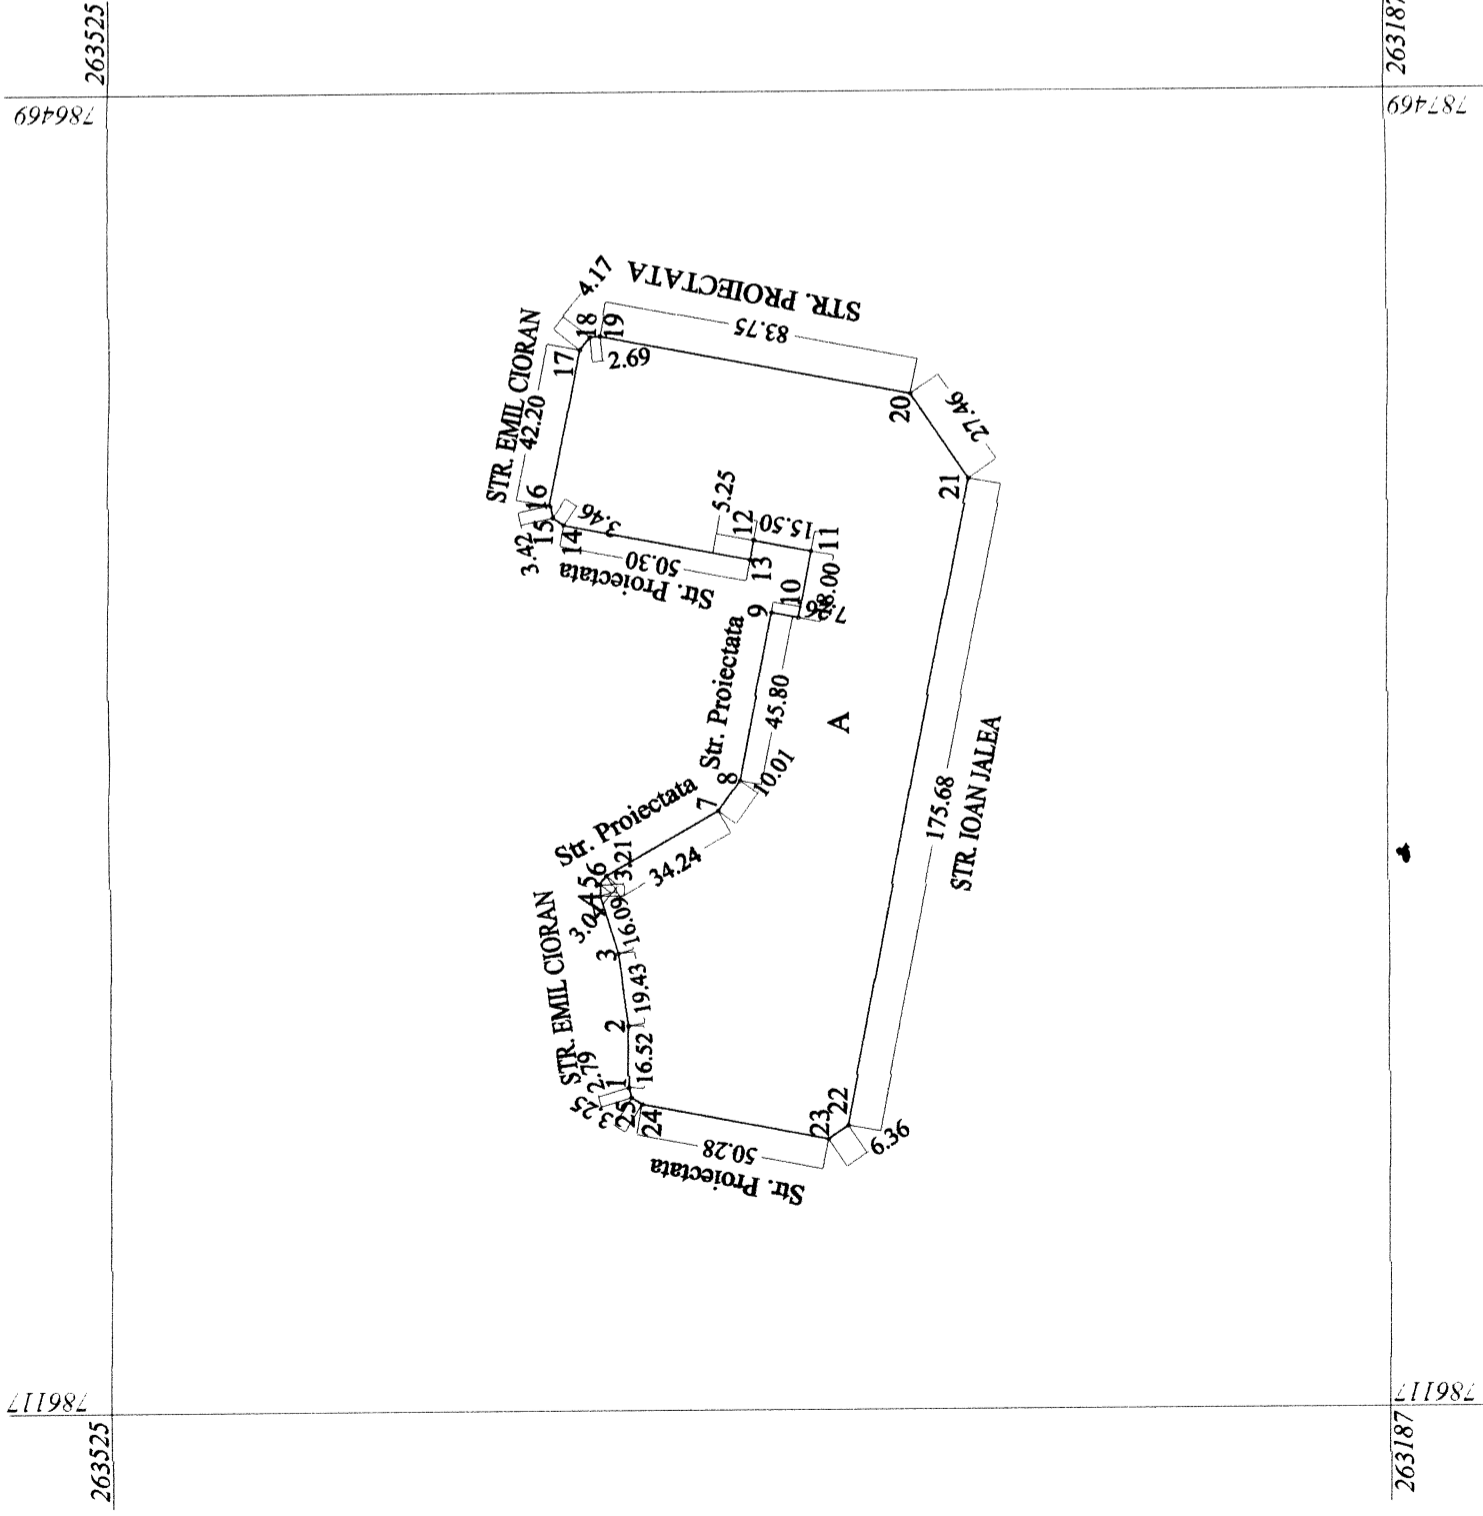

**PLAN DE AMPLASAMENT SI DELIMITARE A
CORPULUI DE PROPRIETATE**
Intravilan
Scara 1:2000

Nr. cadastral	Suprafata masurata	Adresa imobilului
10 705	13408	MANGALIA, DOBROGEA I, Str. IOAN JALEA nr. 4
Cartea Funciara nr.		UAT MANGALIA

INVENTAR DE COORDONATE

Sistem de proiectie: Stereo 70.

Punct	Y	X
1	786203.18	263388.53
2	786219.70	263388.32
3	786238.95	263391.00
4	786254.33	263395.73
5	786257.54	263395.75
6	786259.86	263393.78
7	786276.94	263364.11
8	786285.09	263358.30
9	786330.09	263349.75
10	786328.73	263342.62
11	786346.42	263339.31
12	786349.32	263354.54
13	786344.16	263355.48
14	786353.56	263404.90
15	786355.46	263407.79
16	786358.82	263408.48
17	786400.27	263400.60
18	786403.54	263398.01
19	786403.85	263395.33
20	786388.20	263313.06
21	786365.55	263297.53
22	786192.97	263330.36
23	786189.39	263335.62
24	786198.78	263385.01
25	786200.50	263387.77

Suprafata totala masurata = 13408 mp
Suprafata din act = 13408 mp

Parafa
Semnatura si data
Stampila BCPI

29. OCT. 2007

2506

FISA IMOBILULUI

Adresa imobilului: MANGALIA, Cartier Dobrogea 1, Str. IOAN JALEA Nr. 4, Jud. Constanta.

A- TEREN

Nr. Cadastral: 1075

SITUATIA DIN ACTE		SITUATIA ACTUALA						
Proprietari	Cota parte	Acte de proprietate	Identificator nr parcela/ nr. Topografic	Supraf. din acte mp.	Descrierea imobilului	Cod parcela	Descrierea imobilului	Suprafata masurata (mp)
-CONS. LOCAL MANGALIA		ADEVERINTA		13408	Imobil neingradit	A	Imobil neingradit	13408
		Nr.52387/4.10.2007.						