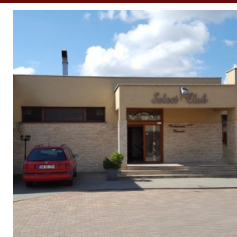

Date vanzator:

Gheorghe Florea

Email:
gheorghe.florea@cit.ro
Tel: 0737330213