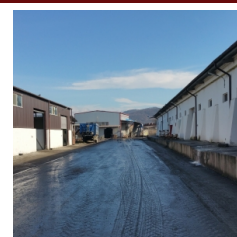

Date vanzator:

Gheorghe Florea

Email:
gheorghe.florea@citr.ro
Tel: 0737 330 213

Fabrica procesare carne "Pe Gustate" - Lactag

Cod produs: 59014, proprietar: LACTAG S.A.

Fabrica este amplasată la periferia orașului Craiova la doar 3 km de acesta, în Com. Cârcea, str. Pacii, nr. 4-6, Jud. Dolj, în zona agroindustrială.

Zona are acces facil la mijloace de transport în comun și puncte de interes p...

Pret indisponibil

Specificatii:

Stoc	1